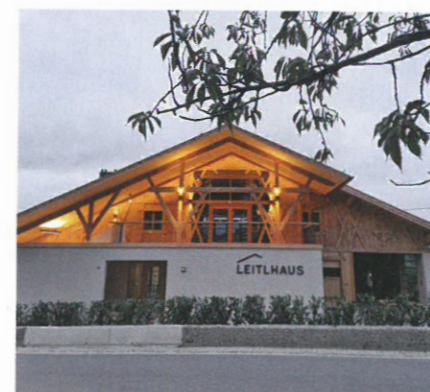

U1architektur
ZT GmbH

Unterbergerstraße 1, A 6020 Innsbruck
tel +43 512 / 281501, www.ueins.at

**POLSTERUNGEN
RAUM AUSSTATTUNG**

OLIVER JÜEN
Tapezierermeister

Langer Graben 18a
A-6063 Rum
Tel. + Fax 0512/909151
Mobil 0650/2734641
polster.oli@gmail.com

**OFENBAU-MEISTERBETRIEB
ROMED
NIEDERHAUSER**

6065 THAUR Bauerngasse 14 0664/25 27 358
info@ofen-niederhauser.at

Gemeinsamer Erfolg: Leitlhaus Rum

Wir freuen uns sehr, dass wir mit unserem Tiroler Qualitätshandwerk, langjährigem Know-how und vollem Durchblick zur Verwirklichung des Projekts Leitlhaus Rum beitragen konnten.

Herzlichen Dank an die anderen Gewerke für die tolle Zusammenarbeit und an den Bauherren für das Vertrauen in uns.

Fensterbau:
Fenster in Lärche

Möbelbau:
Gesamte Inneneinrichtung

Glasbau:
Pfosten-Riegel-Verglasung Dachgeschoss

Innsbruck
0512 2202

Nur echt mit Specht. www.spechtenhauser.com
Scheuchenstuelgasse 4 • 6020 Innsbruck

Spechtenhauser
Fenster Möbel Glas